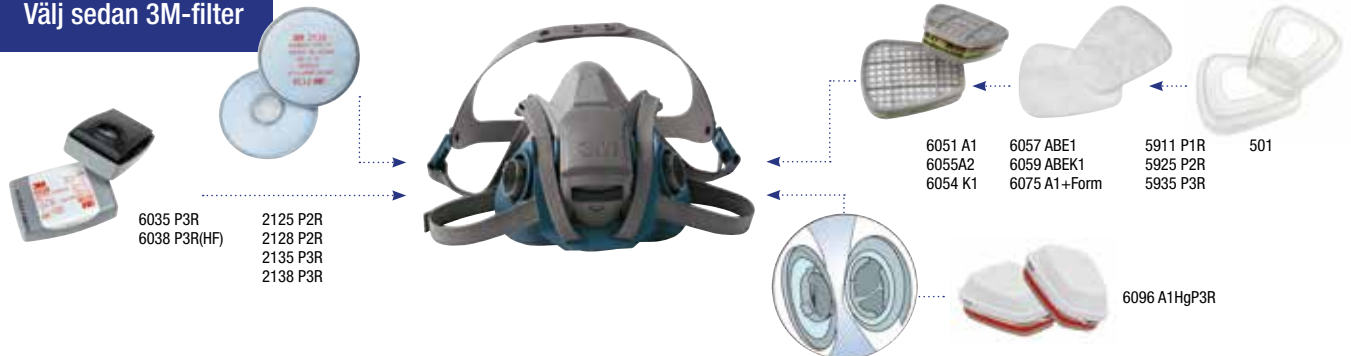

Välj sedan 3M-filter

3M Svenska AB

Personlig skyddsutrustning
Bollstanäsvägen 3
191 89 Sollentuna
Tel: 0370-65 65 65
Mail: kundservice@mmm.com
www.3M.se/personskydd

Lämnas till återvinning. Tryckt i Sverige.
© 3M 2014. Alla rättigheter förbehålles.
18443