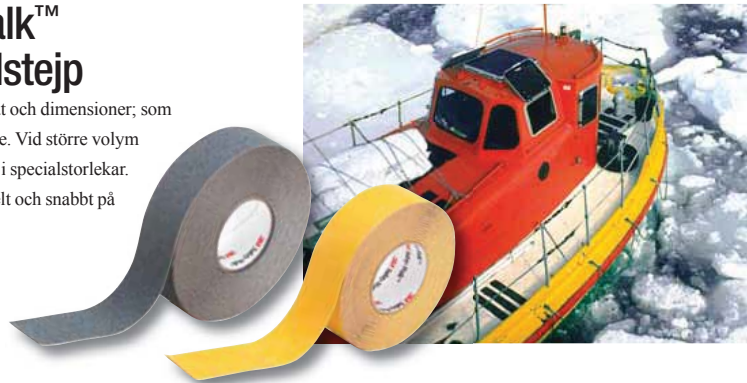

Safety-Walk™ produkter för halksäkerhet

I områden med hala, våta och oljiga golv är det stor risk för att det inträffar halk- och fallolyckor, något som är förknippat med stora kostnader i form av sjukfrånvaro och skadeersättningar.

Safety-Walk™ produkter för halksäkerhet kan förebygga halk- och fallolyckor och visar på ansvarstagande.

Safety-Walk™ halkskyddstejp

Levereras i flera format och dimensioner; som remsor, ark och på rulle. Vid större volym kan det även levereras i specialstorlekar. Tejpen appliceras enkelt och snabbt på en rengjord yta.

Safety-Walk™ Standard - Medium

Halksäker beläggning med slipmineraler fästade med ett starkt hållbart häftämne till en dimensionsstabil plastfilm för att ge en effektiv och halksäker yta. För montering på släta och hala ytor med intensiv gångtrafik eller lätt fordonstrafik.

Safety-Walk™ Standard - Grov

Halksäker beläggning med stora slipmineraler fästade med ett starkt hållbart häftämne till en dimensionsstabil plastfilm som motstår igensättning när det utsätts för lera eller olja. För fordon och områden med tung trafik.